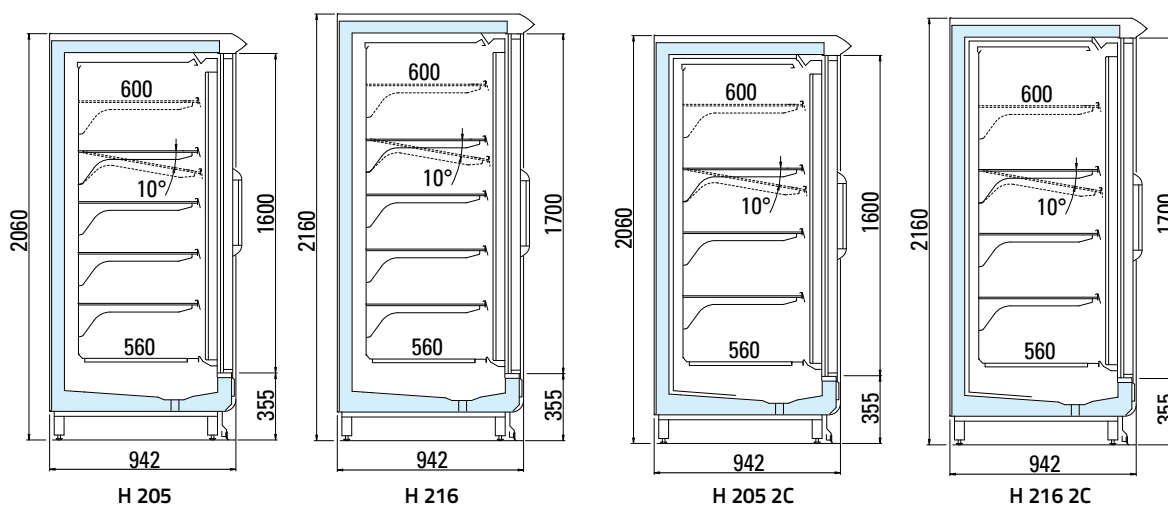

arneg

www.arneg.it

Vertical glass-door
Astana

YOUR NATURALLY INNOVATIVE PARTNER FOR RETAIL SOLUTIONS

into the World

Astana

	Lunghezza senza spalle Length without ends Länge ohne Seiten Longeur sans joues Longitud sin laterales Длина без боковин	Porte Doors Türen Portes Puertas Дверцы	Temperatura di esercizio Working temperature Betriebstemperatur Temp. de fonctionnement Temperatura de trabajo Рабочая температура	Superficie di esposizione frontale Opening display surface Sichtbare Ausstellefläche Surface d'exposition frontale Superficie de exposición frontal Лицевая площадь экспозиции	Superficie di esposizione orizzontale Horizontal display surface Gesamte Ausstellefläche Surface d'exposition horizontale Superficie de exposición de apoyo Горизонтальная площадь экспозиции	Capacità utile Net volume Nutzleistung Capacidad útil Полезный объем
	mm		°C	m ²	m ²	dm ³
H 205	1562	2	-22°C / -25°C -18°C / -21°C	2,5	4,6	1401
	2343	3		3,7	7,0	2101
	3124	4		5,0	9,3	2802
	3898	5		6,2	11,6	3496
H 216	1562	2		2,6	4,6	1476
	2343	3		3,9	7,0	2214
	3124	4		5,2	9,3	2952
	3898	5		6,5	11,6	3684
H 205 2C	1562	2	2,5	4,6	1401	
	2343	3	3,7	7,0	2101	
	3124	4	5,0	9,3	2802	
	3898	5	6,2	11,6	3496	
H 216 2C	1562	2	2,6	4,6	1476	
	2343	3	3,9	7,0	2214	
	3124	4	5,2	9,3	2952	
	3898	5	6,5	11,6	3684	